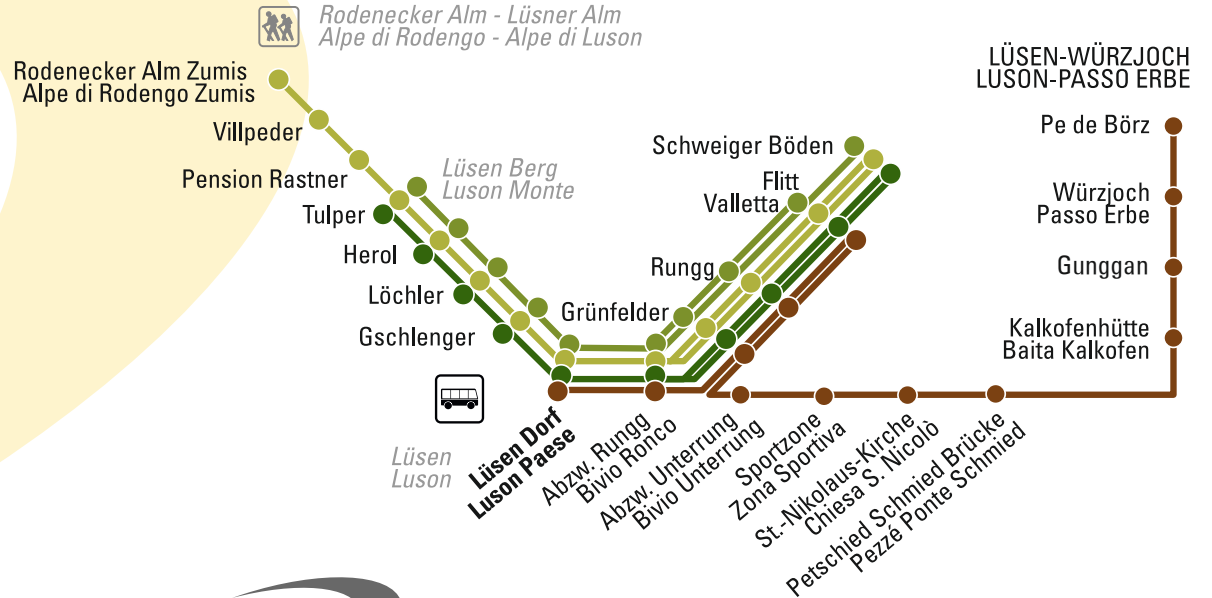

LÜSEN FAHRPLAN – QUADRO ORARIO LUSON

WÜRZJOCH

Montag & Freitag von 24.05. bis 01.11.2024

PASSO DELLE ERBE

Lunedì & Venerdì dal 24.05. al 01.11.2024

Lüsen Dorf	09:25	Luson Paese	09:02 von Brixen
Flitt	09:35	Valletta	
Rungg	09:40	Ronco	
Petschied	09:50	Pezzè	
Kalkofenhütte	10:00	Baita Kalkofen	
Gunggan	10:05	Gunggan	
Würzjoch	10:10	Passo Erbe	10:14 nach Villnöss
Pe de Börz	10:15	Pe de Pörz	

Pe de Börz	15:25	Pe de Börz	
Würzjoch	15:30	Passo Erbe	14:43 von Villnöss
Gunggan	15:40	Gunggan	
Kalkofenhütte	15:45	Baita Kalkofen	
Petschied	15:55	Pezzè	
Rungg	16:05	Ronco	
Flitt	16:10	Valletta	
Lüsen Dorf	16:20	Luson Paese	16:25 nach Brixen

LÜSNER ALM

Donnerstags von 23.05. bis 31.10.2024

ALPE DI LUSON

Giovedì dal 23.05. al 31.10.2024

Lüsen Dorf	09:15	Luson Paese	09:02 von Brixen
Rungg	09:25	Ronco	
Flitt	09:30	Valletta	
Schweiger Böden	09:40	Schweiger Böden	
Flitt	09:50	Valletta	
Rungg	09:55	Ronco	
Lüsen Dorf	10:05	Luson Paese	10:02 von Brixen
Tulper	10:20	Tulper	
Zumis Rodenecker Alm	10:30	Alpe di Rodengo Zumis	10:30 nach Mühlbach

Schweiger Böden	15:30	Schweiger Böden	
Flitt	15:40	Valletta	
Rungg	15:45	Ronco	
Lüsen Dorf	15:50	Luson Paese	16:25 nach Brixen

			15:25 von Mühlbach
			17:25 nach Brixen

Für Gruppen über 10 Personen, bitte den Konzessionär Mellauner kontaktieren:
Per gruppi oltre 10 persone si consiglia di contattare il concessionario Mellauner:
Tel. 0472 413 612

Tarif: 2 Euro pro Fahrt, Fahrkarte im Bus erhältlich, gratis für Kinder unter 14 Jahren
Tariffa: 2 Euro a corsa, biglietti disponibili a bordo, gratuito per i minori di 14 anni

LÜSNER ALM ALPE DI LUSON

Dienstags von
21.05. bis 29.10.2024

Lüsen Dorf	09:40	Luson Paese	
Flitt	09:50	Valletta	
Rungg	09:55	Ronco	
Lüsen Dorf	10:05	Luson Paese	10:02 von Brixen
Tulper	10:20	Tulper	

Martedì dal
21.05. al 29.10.2024

Schweiger Böden	15:30	Schweiger Böden	
Flitt	15:40	Valletta	
Rungg	15:45	Ronco	
Lüsen Dorf	15:50	Luson Paese	16:25 nach Brixen
			16:25 nach Brixen

LÜSNER ALM ALPE DI LUSON

Samstags von
25.05. bis 02.11.2024

Lüsen Dorf	09:15	Luson Paese	
Rungg	09:25	Ronco	
Flitt	09:30	Valletta	
Schweiger Böden	09:40	Schweiger Böden	
Flitt	09:50	Valletta	
Rungg	09:55	Ronco	
Lüsen Dorf	10:05	Luson Paese	10:02 von Brixen
Tulper	10:20	Tulper	

Sabato dal
25.05. al 02.11.2024

Schweiger Böden	15:30	Schweiger Böden	
Flitt	15:40	Valletta	
Rungg	15:45	Ronco	
			nach Brixen
			nach Brixen

Organisation: Tourismusverein Lüsen
Organizzazione: Associazione Turistica Luson

AUTONOME PROVINZ BOZEN - SÜDTIROL
Landesmobilitätsagentur

PROVINCIA AUTONOMA DI BOLZANO - ALTO ADIGE
Agenzia provinciale per la mobilità

PROVINCIA AUTONOMA DE BULSAN - SÜDTIROL
Agenzia provinziela per la mubiltà