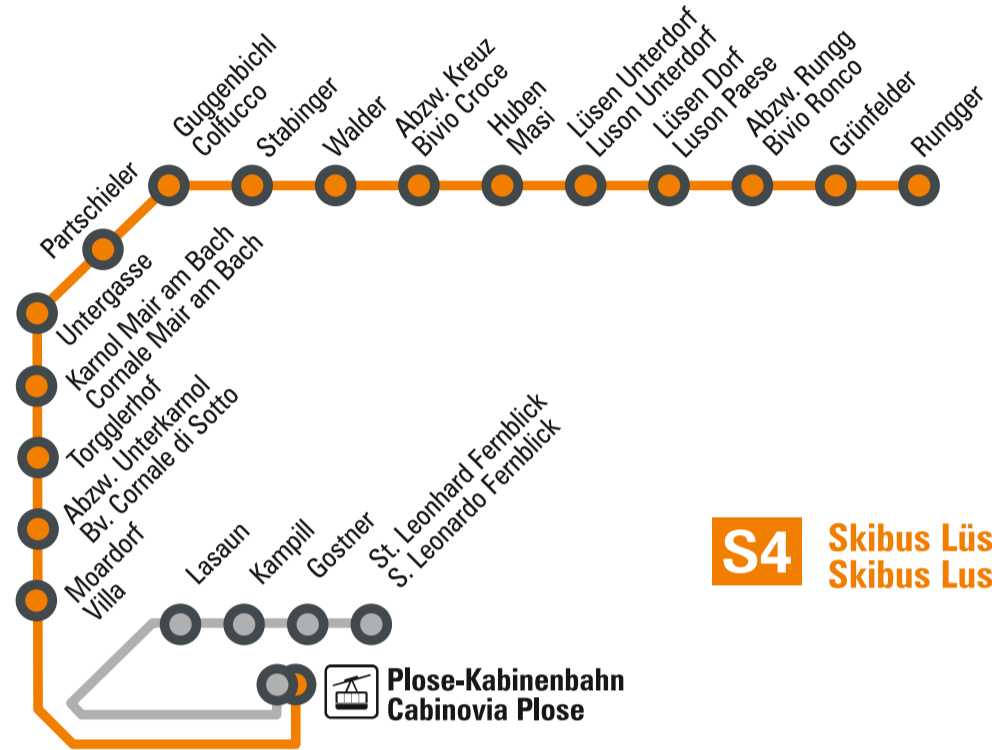

SKIBUS PLOSE

2024/2025

gültig vom 26.12.2024 bis 30.03.2025
in vigore dal 26.12.2024 fino al 30.03.2025

mellauer

S4 Skibus Lusen
Skibus Luson

LÜSEN/LUSON - PLOSE

		S 4		ANDATA	
HINFAHRT					
Lüsen Rungg	ab	08:20	10:00		Luson Ronco
Lüsen		08:30	10:10		Luson
Lüsen Kreuz		08:35	10:15		Luson Croce
Walder		08:40	10:20		Walder
Guggenbichl		08:42	10:22		Guggenbichl
Karnol		08:45	10:25		Cornale
Vill		08:50	10:30		Vill
Umlaufbahn Plose		08:55	10:35		Funivia Plose

PLOSE - LÜSEN/LUSON

		S 4		RITORNO	
RÜCKFAHRT					
Umlaufbahn Plose		14:40	16:30		Funivia Plose
Lüsen		15:05	16:55		Luson